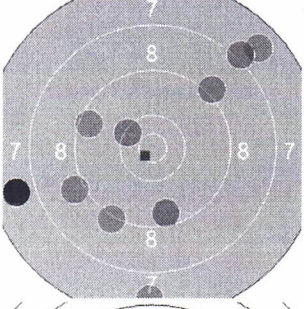

Marcus Väh
SVW Spachbrücken 1
Bzm 23 14:20
am ~~03.01~~ 2023 05.02.
Neue Schießzeiten LP 40 Schuss
Stand: 8
Geburtsjahr: 1900
Schützen ID: 4444

Statistik

Schusswert IZ	10	9	8	7	6	5	4	3	2	1	0	Gesamt (Ganze Ringe): 342
Anzahl	5	7	17	10	4	1	1	0	0	0	0	Gesamt (Zehntel Ringe): 361,1

Serie 1

Volle Ringe	7	8	8	8	10	10	9	9	8	8	85 Ringe
Zehntel	7,9	8,9	8,9	8,0	10,5	10,4	9,3	9,2	8,2	8,6	89,9 Ringe
Teiler	2443,8	1647,5	1677,0	2398,7	344,8	433,8	1291,6	1373,2	2163,7	1844,3	-
Innenzehner					X	X					Anzahl: 2

Serie 2

Volle Ringe	9	9	9	9	9	9	6	9	9	10	88 Ringe
Zehntel	9,9	9,3	9,3	9,8	9,9	9,6	6,9	9,3	9,6	10,6	94,2 Ringe
Teiler	845,5	1322,1	1309,2	895,0	862,0	1085,7	3245,0	1306,4	1110,4	267,5	-
Innenzehner										X	Anzahl: 1

Serie 4

Volle Ringe	8	9	8	5	10	8	10	9	10	8	85 Ringe
Zehntel	8,9	9,0	8,3	5,1	10,3	8,8	10,5	9,1	10,7	8,4	89,1 Ringe
Teiler	1609,3	1585,8	2139,5	4650,6	500,1	1716,7	399,3	1452,7	162,8	2050,6	-
Innenzehner							X		X		Anzahl: 2