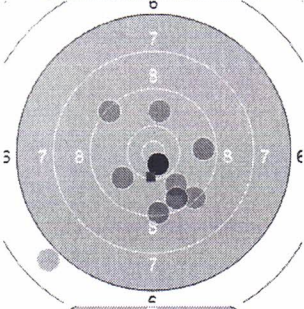

Marcus Väh
SVW Spachbrücken 1
Bzm 23 14:20
am ~~03.01~~ 2023 05.02.
Neue Schießzeiten LP 40 Schuss
Stand: 8
Geburtsjahr: 1900
Schützen ID: 4444

Statistik

Schusswert IZ	10	9	8	7	6	5	4	3	2	1	0	Gesamt (Ganze Ringe): 342
Anzahl	5	7	17	10	4	1	1	0	0	0	0	Gesamt (Zehntel Ringe): 361,1

Serie 1

Volle Ringe	7	8	8	8	10	10	9	9	8	8	85 Ringe
Zehntel	7,9	8,9	8,9	8,0	10,5	10,4	9,3	9,2	8,2	8,6	89,9 Ringe
Teiler	2443,8	1647,5	1677,0	2398,7	344,8	433,8	1291,6	1373,2	2163,7	1844,3	-
Innenzehner					X	X					Anzahl: 2

Serie 2

Volle Ringe	9	9	9	9	9	9	6	9	9	10	88 Ringe
Zehntel	9,9	9,3	9,3	9,8	9,9	9,6	6,9	9,3	9,6	10,6	94,2 Ringe
Teiler	845,5	1322,1	1309,2	895,0	862,0	1085,7	3245,0	1306,4	1110,4	267,5	-
Innenzehner										X	Anzahl: 1

Serie 4

Volle Ringe	8	9	8	5	10	8	10	9	10	8	85 Ringe
Zehntel	8,9	9,0	8,3	5,1	10,3	8,8	10,5	9,1	10,7	8,4	89,1 Ringe
Teiler	1609,3	1585,8	2139,5	4650,6	500,1	1716,7	399,3	1452,7	162,8	2050,6	-
Innenzehner							X		X		Anzahl: 2