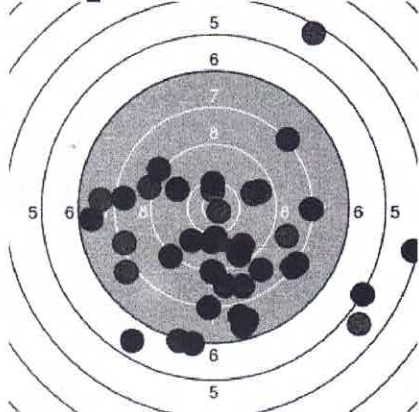

DISAG  
**OpticScore**

Name: **Marcus Väth**  
 Disziplin: **20 Sekunden**  
 Stand: **8**  
 Datum: **15.10.2024 22:09:27**

Schusswert	IZ	10	9	8	7	6	5	4	3	2	1	0	Ø
Anzahl	2	5	11	12	7	2	3	0	0	0	0	0	

**Gesamt: 321 Ringe ( 339.2 )**

Volle Ringe	10	8	8	9	8	<b>43</b>
Zehntel	10.5	8.3	8.8	9.8	8.0	<b>45.4</b>
Teiler	379.2	2100.4	1730.2	913.6	2372.3	
Innenzehner	◎					<b>1</b>

Volle Ringe	7	5	10	9	9	<b>40</b>
Zehntel	7.8	5.8	10.8	9.6	9.1	<b>43.1</b>
Teiler	2489.3	4103.7	140.4	1066.4	1480.1	
Innenzehner			◎			<b>1</b>

Volle Ringe	5	8	9	8	8	<b>38</b>
Zehntel	5.5	8.2	9.6	8.7	8.2	<b>40.2</b>
Teiler	4389.9	2198.9	1042.6	1839.5	2165.6	
Innenzehner						<b>0</b>

Volle Ringe	7	9	10	8	8	<b>42</b>
Zehntel	7.2	9.1	10.3	8.2	8.3	<b>43.1</b>
Teiler	3020.6	1459.9	521.2	2215.1	2153.2	
Innenzehner						<b>0</b>