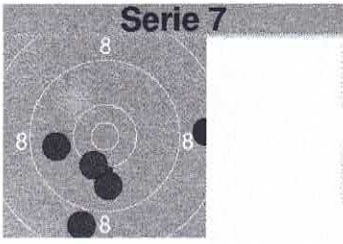

Volle Ringe	10	8	9	9	8	44
Zehntel	10.2	8.8	9.8	9.8	8.6	47.2
Teiler	565.2	1684.4	904.7	911.1	1859.6	
Innenzehner						0