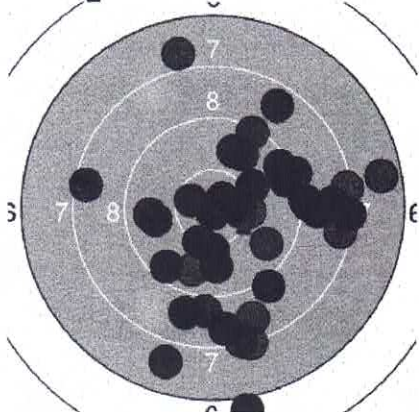

OpticScore

Name: **Marcus Väth**Disziplin: **150 Sekunden**Stand: **8**Datum: **15.10.2024 22:30:15**

| Schusswert | IZ | 10 | 9 | 8 | 7 | 6 | 5 | 4 | 3 | 2 | 1 | 0 | ∅ |
|------------|----|----|----|----|---|---|---|---|---|---|---|---|---|
| Anzahl | 4 | 8 | 15 | 13 | 4 | 0 | 0 | 0 | 0 | 0 | 0 | 0 | |

Gesamt: 347 Ringe (366.8)

| Serie | Volle Ringe | Zehntel | Teiler | Innenezhner |
|----------------|-----------------------|-----------------------------------|------------------------------------|-------------|
| Serie 1 | 8 8 8 9 10 43 | 8.2 8.3 8.7 9.7 10.2 45.1 | 2183.0 2106.0 1822.7 1008.8 577.3 | 0 |
| Serie 2 | 7 7 8 8 9 39 | 7.6 7.9 8.4 8.3 9.7 41.9 | 2662.0 2435.9 2018.8 2118.8 1001.7 | 0 |
| Serie 3 | 9 9 8 9 9 44 | 9.7 9.3 8.9 9.2 9.8 46.9 | 982.5 1305.3 1606.9 1390.7 937.0 | 0 |
| Serie 4 | 7 8 9 9 8 41 | 7.8 8.6 9.8 9.1 8.6 43.9 | 2498.6 1893.5 923.4 1497.8 1859.5 | 0 |
| Serie 5 | 8 9 10 10 8 45 | 8.5 9.1 10.5 10.7 8.3 47.1 | 2000.9 1448.1 354.4 207.4 2130.2 | 2 |

| | | | | | | |
|-------------|--------|-------|--------|------|-------|-------------|
| Volle Ringe | 9 | 10 | 9 | 10 | 10 | 48 |
| Zehntel | 9.5 | 10.1 | 9.1 | 10.8 | 10.1 | 49.6 |
| Teiler | 1155.3 | 698.8 | 1500.6 | 87.2 | 647.0 | |
| Innenzehner | | | | ⊙ | | 1 |