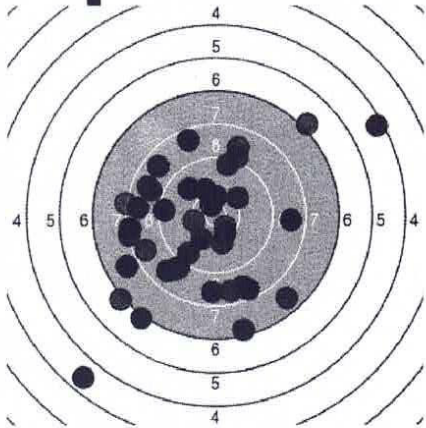

OpticScore

Name: **Marcus Väth**

Disziplin: **40 Schuss**

Stand: **2**

Datum: **28.12.2024 00:26:22**

Schusswert	IZ	10	9	8	7	6	5	4	3	2	1	0	∅
Anzahl		4	9	6	17	6	0	1	1	0	0	0	0

Gesamt: 331 Ringe (349.9)

Volle Ringe	6	5	7	9	7	6	8	48
Zehntel	6.2	5.9	7.3	9.8	7.2	6.6	8.0	51.0
Teiler	3802.6	4068.5	2933.3	925.2	3004.5	3472.7	2357.2	
Innenzehner								0

Volle Ringe	8	8	10	10	8	8	9	7	8	7	83
Zehntel	8.2	8.9	10.5	10.3	8.8	8.6	9.1	7.1	8.7	7.7	87.9
Teiler	2200.8	1636.4	337.7	546.7	1704.4	1883.7	1474.2	3097.1	1780.0	2615.6	
Innenzehner			⊙								1

Volle Ringe	7	9	8	10	5	8	8	10	10	10	85
Zehntel	7.1	9.4	8.3	10.1	5.4	8.7	8.6	10.4	10.1	10.4	88.5
Teiler	3058.2	1236.8	2151.4	674.6	4433.0	1810.1	1844.4	456.0	670.8	473.2	
Innenzehner								⊙	⊙		2