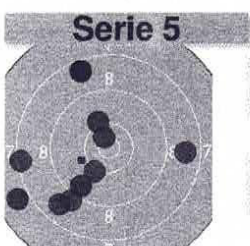

Volle Ringe	9	10	8	8	8	10	7	9	10	8	87
Zehntel	9.0	10.1	8.7	8.8	8.3	10.6	7.9	9.6	10.1	8.6	91.7
Teiler	1521.3	653.9	1819.9	1760.2	2099.5	268.9	2458.5	1109.7	664.8	1916.5	
Innenzehner						⊙					1