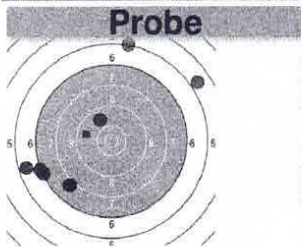

OpticScore

Name: **Marcus Väth**

Disziplin: **40 Schuss**

Stand: **2**

Datum: **28.12.2024 00:26:22**

Schusswert	IZ	10	9	8	7	6	5	4	3	2	1	0	∅
Anzahl		4	9	6	17	6	0	1	1	0	0	0	0

Gesamt: 331 Ringe (349.9)

Volle Ringe	6	5	7	9	7	6	8	48
Zehntel	6.2	5.9	7.3	9.8	7.2	6.6	8.0	51.0
Teiler	3802.6	4068.5	2933.3	925.2	3004.5	3472.7	2357.2	
Innenzehner								0

Volle Ringe	8	8	10	10	8	8	9	7	8	7	83
Zehntel	8.2	8.9	10.5	10.3	8.8	8.6	9.1	7.1	8.7	7.7	87.9
Teiler	2200.8	1636.4	337.7	546.7	1704.4	1883.7	1474.2	3097.1	1780.0	2615.6	
Innenzehner			⊙								1

Volle Ringe	7	9	8	10	5	8	8	10	10	10	85
Zehntel	7.1	9.4	8.3	10.1	5.4	8.7	8.6	10.4	10.1	10.4	88.5
Teiler	3058.2	1236.8	2151.4	674.6	4433.0	1810.1	1844.4	456.0	670.8	473.2	
Innenzehner								⊙	⊙		2